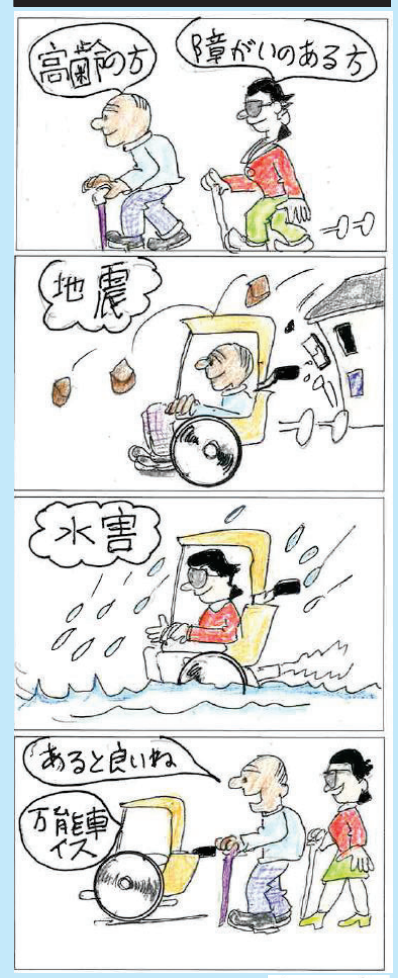

4コマ★ボランティア

*災害ボランティアセンターとは?
被災地・被災者のために、全国から駆けつけるボランティアを受け入れ、ボランティアを必要とする活動先につなげる役割を担います。

*申込み、問合せは以下よりご連絡ください。

市民社協 TEL: 0422-23-0701

もしくは申込みフォーム

H. Naito

イラスト: VCM広報委員 内藤久満